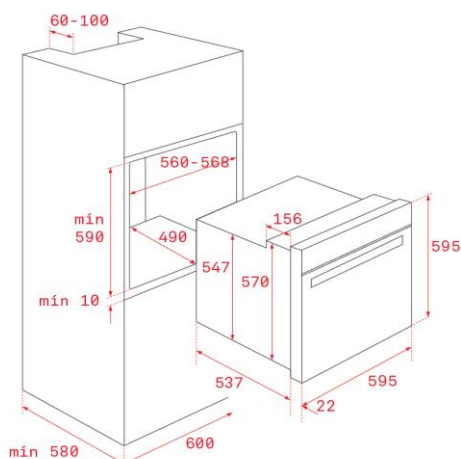

Características

Horno Hydroclean CristalColor

Teka Hydroclean® PRO - Multifunción SurroundTemp

- Sistema de limpieza Teka Hydroclean® automático
- 9 funciones de cocinado
- Touch Control con programación de inicio y paro de cocción
- Mandos ergonómicos y precisos
- Soportes cromados con sistema de 1 guía extraíble Plus-Extension, cinco alturas de cocinado
- Calentamiento rápido
- Puerta dos cristales, interior todo cristal
- Ventilación dinámica
- Bloqueo de seguridad para niños del panel de mandos
- Bandeja profunda esmaltada y parrilla reforzada (con sistema antivuelco)
- Grill abatible
- Iluminación superior
- Sistema de evacuación de gases por bóveda
- Capacidad:70 litros

— MAESTRO

Dibujo técnico

Color

Referencia

EAN 13

- | Color | Referencia | EAN 13 |
|---------|------------|---------------|
| • Negro | 111000005 | 8434778007572 |

Datos técnicos

- | | |
|---|-------------|
| • Eficiencia energética | A+ |
| • Potencia nominal máxima, W: | 3.215 |
| • Resistencia grill: normal/maxigrill, W: | 1.100/2.500 |
| • Resistencia bóveda + solera, W: | 2.550 |
| • Resistencia turbo, W: | 2.000 |
| • Turbina multifunción, W: | 22 |
| • Motor refrigeración, W: | 18 |